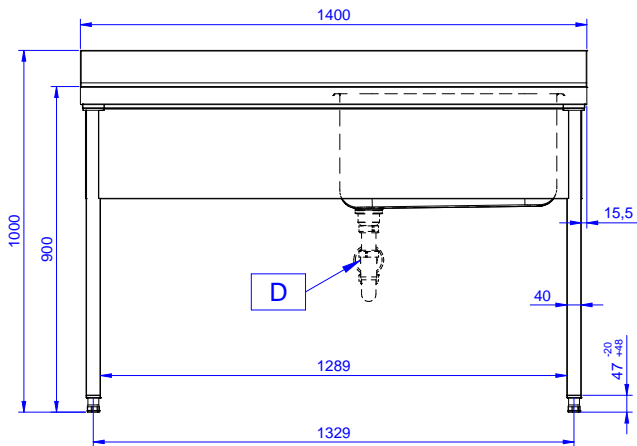

Descrizione

Articolo N° _____

Lavatoio in acciaio inox AISI 304 con piano di lavoro da 50 mm e spessore 10/10. Insonorizzato con piega salvamani sui bordi e dotato di involucro perimetrale ed angoli saldati. Gambe quadre in acciaio inox AISI 304 (40x40 mm) con piedini regolabili in altezza. Alzatina paraspruzzi posteriore con raggiatura 10 mm, altezza 100 mm e spessore 13 mm. Una vasca da 600x500xh320 mm dotata di tubo troppopieno e piletta di scarico da 2". Gocciolatoio stampato posizionato sulla parte sinistra.

Approvazione: _____

Costruzione

- Piano di lavoro in acciaio 10/10 AISI 304 di 50 mm di spessore con piega salvamani sui bordi.
- Gambe in acciaio inox AISI 304 a sezione quadra e 40 mm regolabili in altezza.
- Progettato per permettere di posizionare le gambe ed il piano con vasca ad incastro e fissare il rubinetto attraverso un accesso agevolato nella parte posteriore.
- Alzatina di 100 mm con angolo arrotondato di 10 mm e 13 mm di profondità, progettata per essere usata contro la parete.
- Fornito disassemblato.
- Sono disponibili diversi tipi di rubinetti per soddisfare ogni esigenza.
- Gocciolatoio incluso.

Fronte

Lato

D = Scarico acqua

Alto

Informazioni chiave

Dimensioni esterne,
 larghezza:

132807 (LG1416SXPN) 1400 mm

Dimensioni esterne,
 profondità:

700 mm

Dimensioni esterne, altezza:

1000 mm

Dimensione alzatina, altezza:

100 mm

Dimensione alzatina,
 profondità:

13 mm

Dimensione alzatina, raggio: