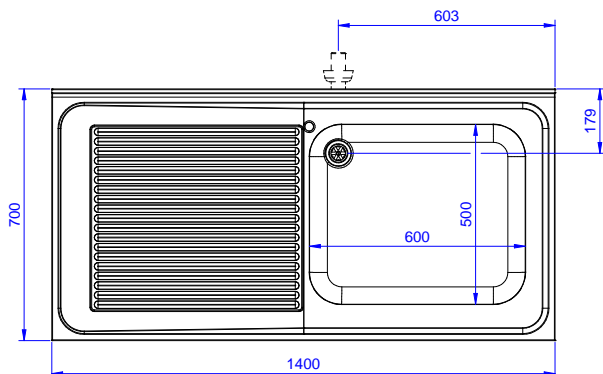

Descrizione

Articolo N° _____

Lavatoio in acciaio inox AISI 304 con piano di lavoro da 50 mm e spessore 10/10. Insonorizzato con piega salvamani sui bordi e dotato di involucro perimetrale ed angoli saldati. Gambe quadre in acciaio inox AISI 304 (40x40 mm) con piedini regolabili in altezza. Alzatina paraspruzzi posteriore con raggiatura 10 mm, altezza 100 mm e spessore 13 mm. Una vasca da 600x500xh320 mm dotata di tubo troppopieno e piletta di scarico da 2". Gocciolatoio stampato posizionato sulla parte sinistra.

Fronte

Lato

D = Scarico acqua

Alto

Informazioni chiave

Dimensioni esterne,
 larghezza:

132807 (LG1416SXPN) 1400 mm

Dimensioni esterne,
 profondità:

700 mm

Dimensioni esterne, altezza:

1000 mm

Dimensione alzatina, altezza:

100 mm

Dimensione alzatina,
 profondità:

13 mm

Dimensione alzatina, raggio:

R=10

Numero di vasche:

1

Dimensione vasca:

600x500xH320

Spessore piano di lavoro:

50 mm

Peso netto: