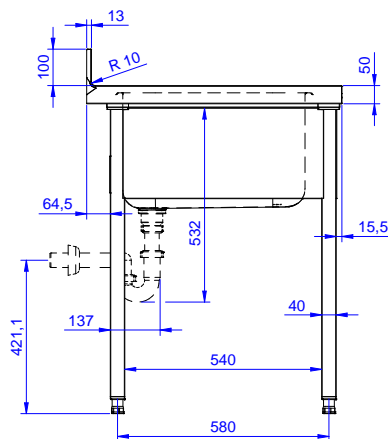

Descrizione

Articolo N° _____

Lavatoio in acciaio inox AISI 304 con piano di lavoro da 50 mm e spessore 10/10. Insonorizzato con piega salvamani sui bordi e dotato di involucro perimetrale ed angoli saldati. Gambe quadre in acciaio inox AISI 304 (40x40 mm) con piedini regolabili in altezza. Alzatina paraspruzzi posteriore con raggiatura 10 mm, altezza 100 mm e spessore 13 mm. Una vasca da 600x500xh320 mm dotata di tubo troppopieno e piletta di scarico da 2". Gocciolatoio stampato posizionato sulla parte sinistra.

Approvazione: _____

Costruzione

- Piano di lavoro in acciaio 10/10 AISI 304 di 50 mm di spessore con piega salvamani sui bordi.
- Gambe in acciaio inox AISI 304 a sezione quadra e 40 mm regolabili in altezza.
- Progettato per permettere di posizionare le gambe ed il piano con vasca ad incastro e fissare il rubinetto attraverso un accesso agevolato nella parte posteriore.
- Alzatina di 100 mm con angolo arrotondato di 10 mm e 13 mm di profondità, progettata per essere usata contro la parete.
- Fornito disassemblato.
- Sono disponibili diversi tipi di rubinetti per soddisfare ogni esigenza.
- Gocciolatoio incluso.

Fronte

Lato

D = Scarico acqua

Alto

Informazioni chiave

Dimensioni esterne,
 larghezza:

132807 (LG1416SXPN) 1400 mm

Dimensioni esterne,
 profondità:

700 mm

Dimensioni esterne, altezza:

1000 mm

Dimensione alzatina, altezza:

100 mm

Dimensione alzatina,
 profondità:

13 mm

Dimensione alzatina, raggio: